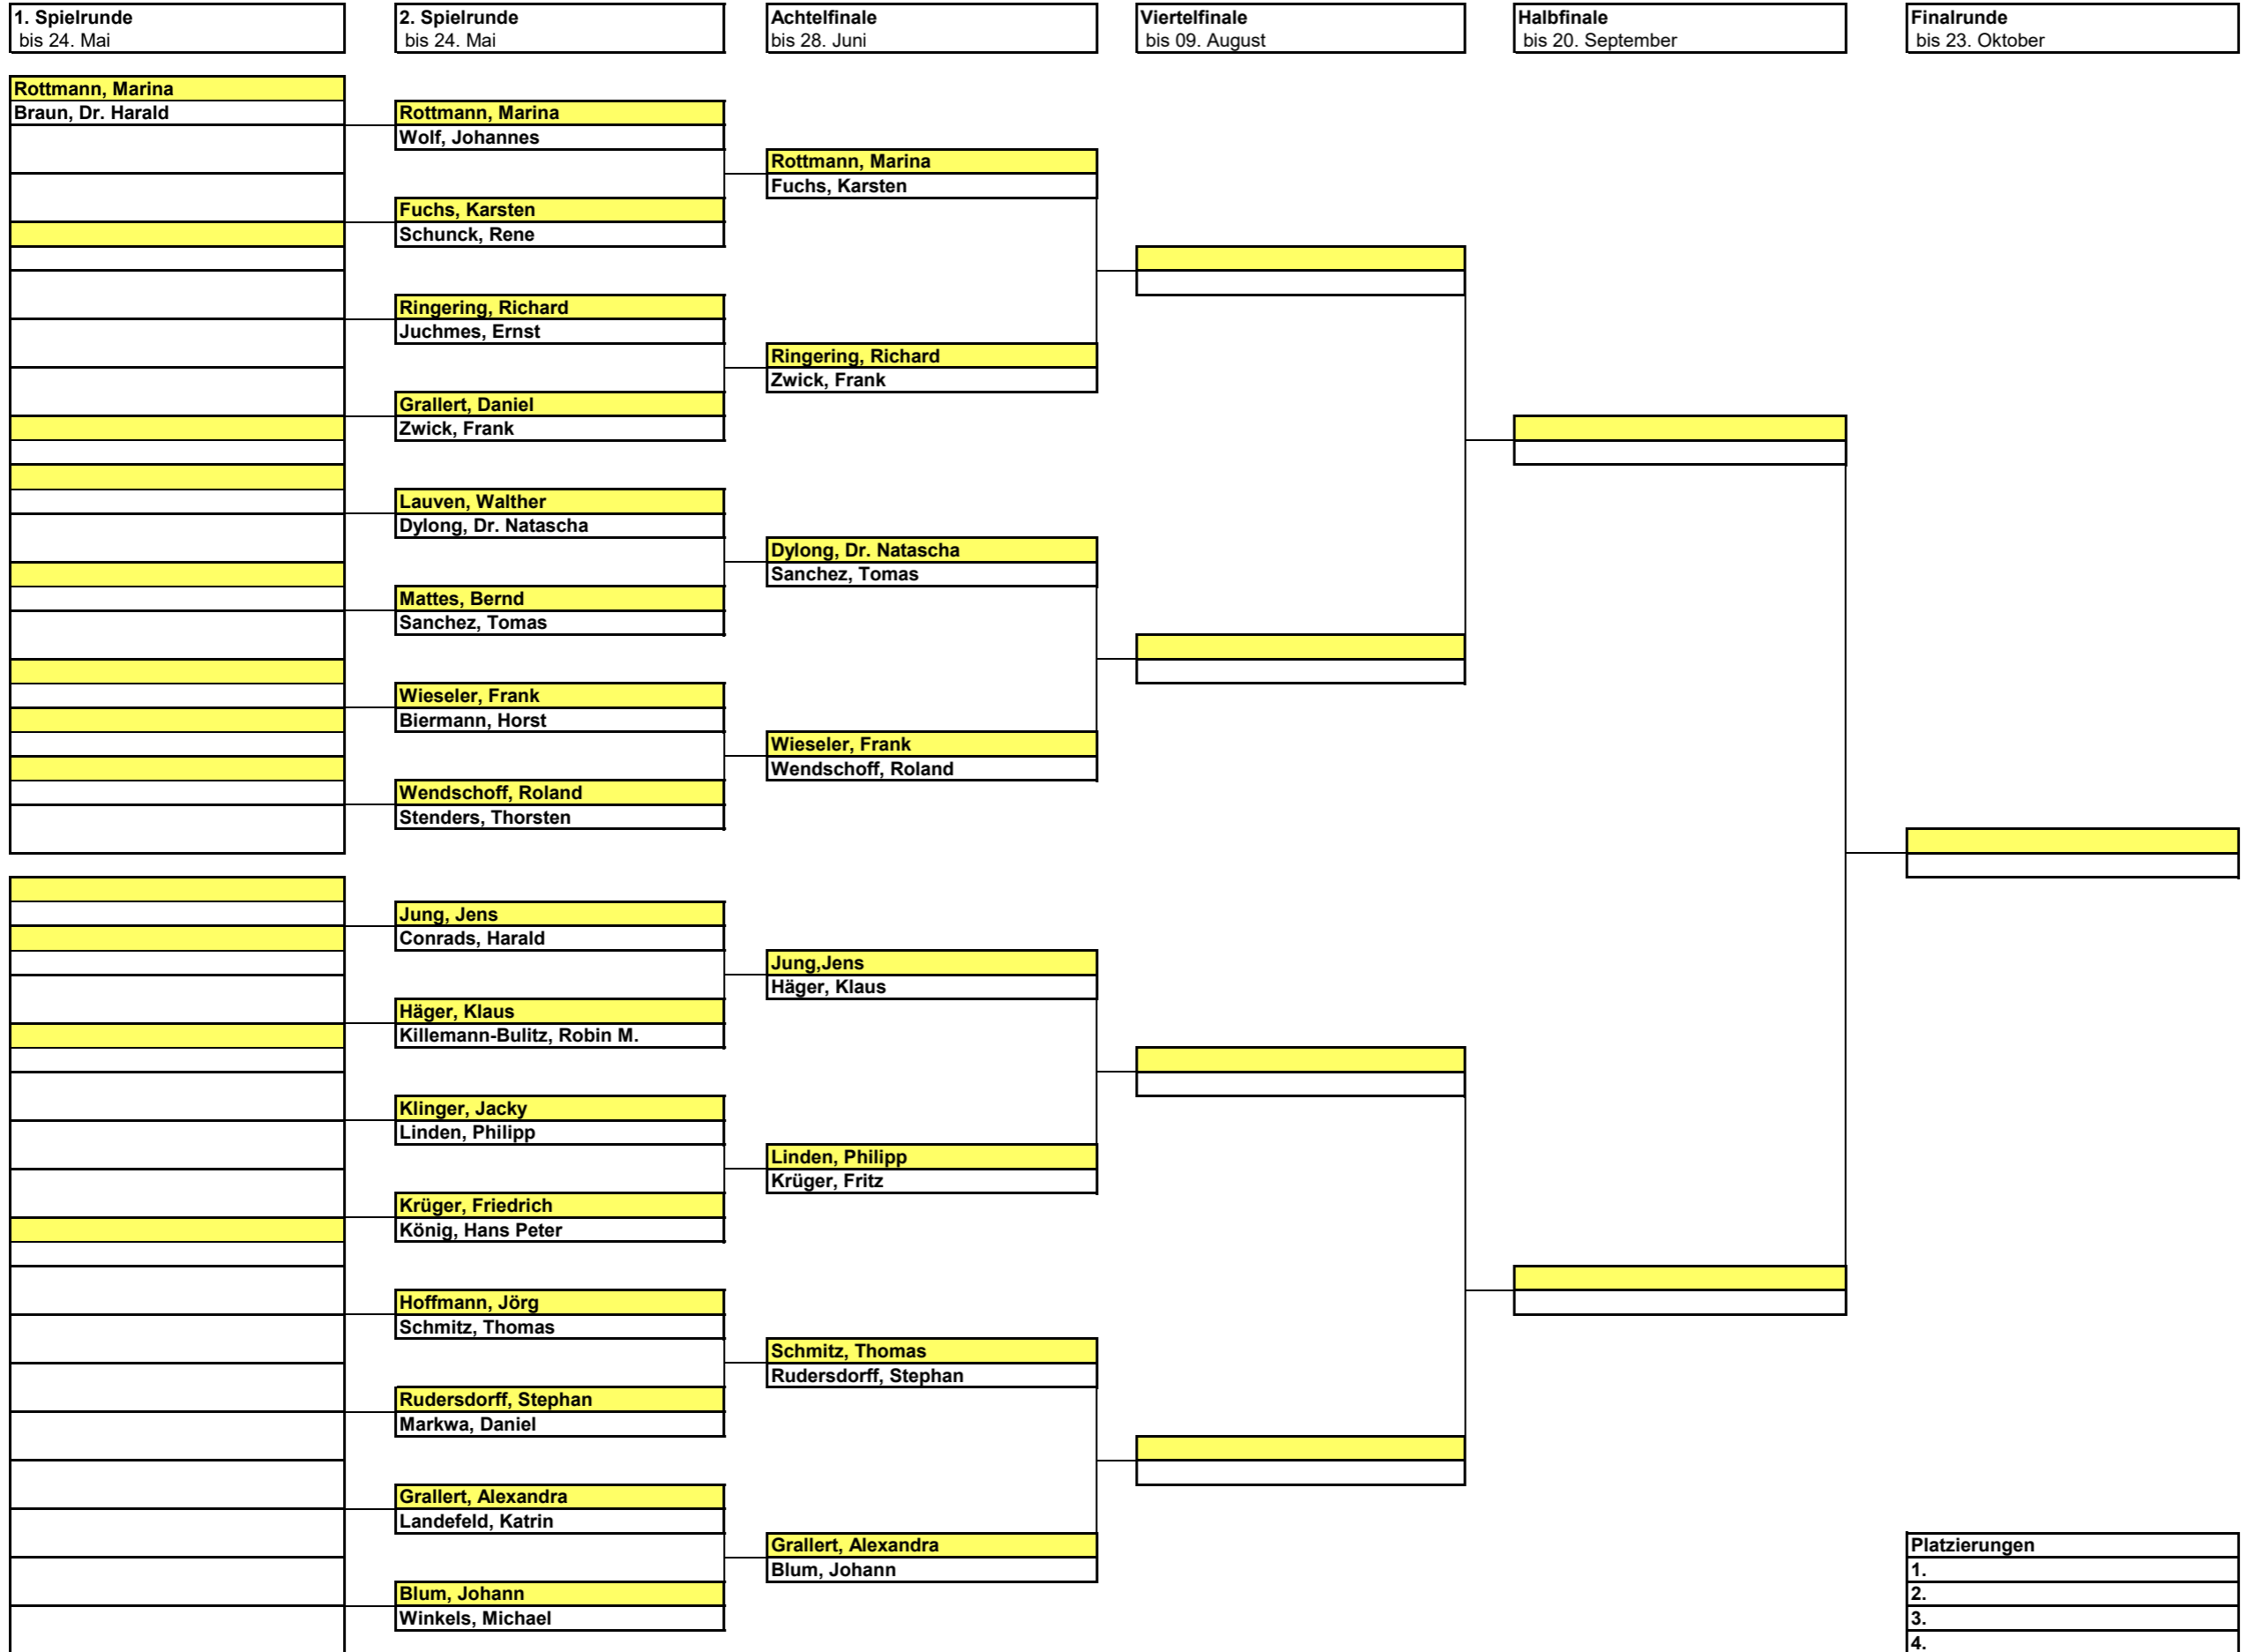

Fressnapf Klinger EINZEL-Matchplay

Platzierungen
1.
2.
3.
4.