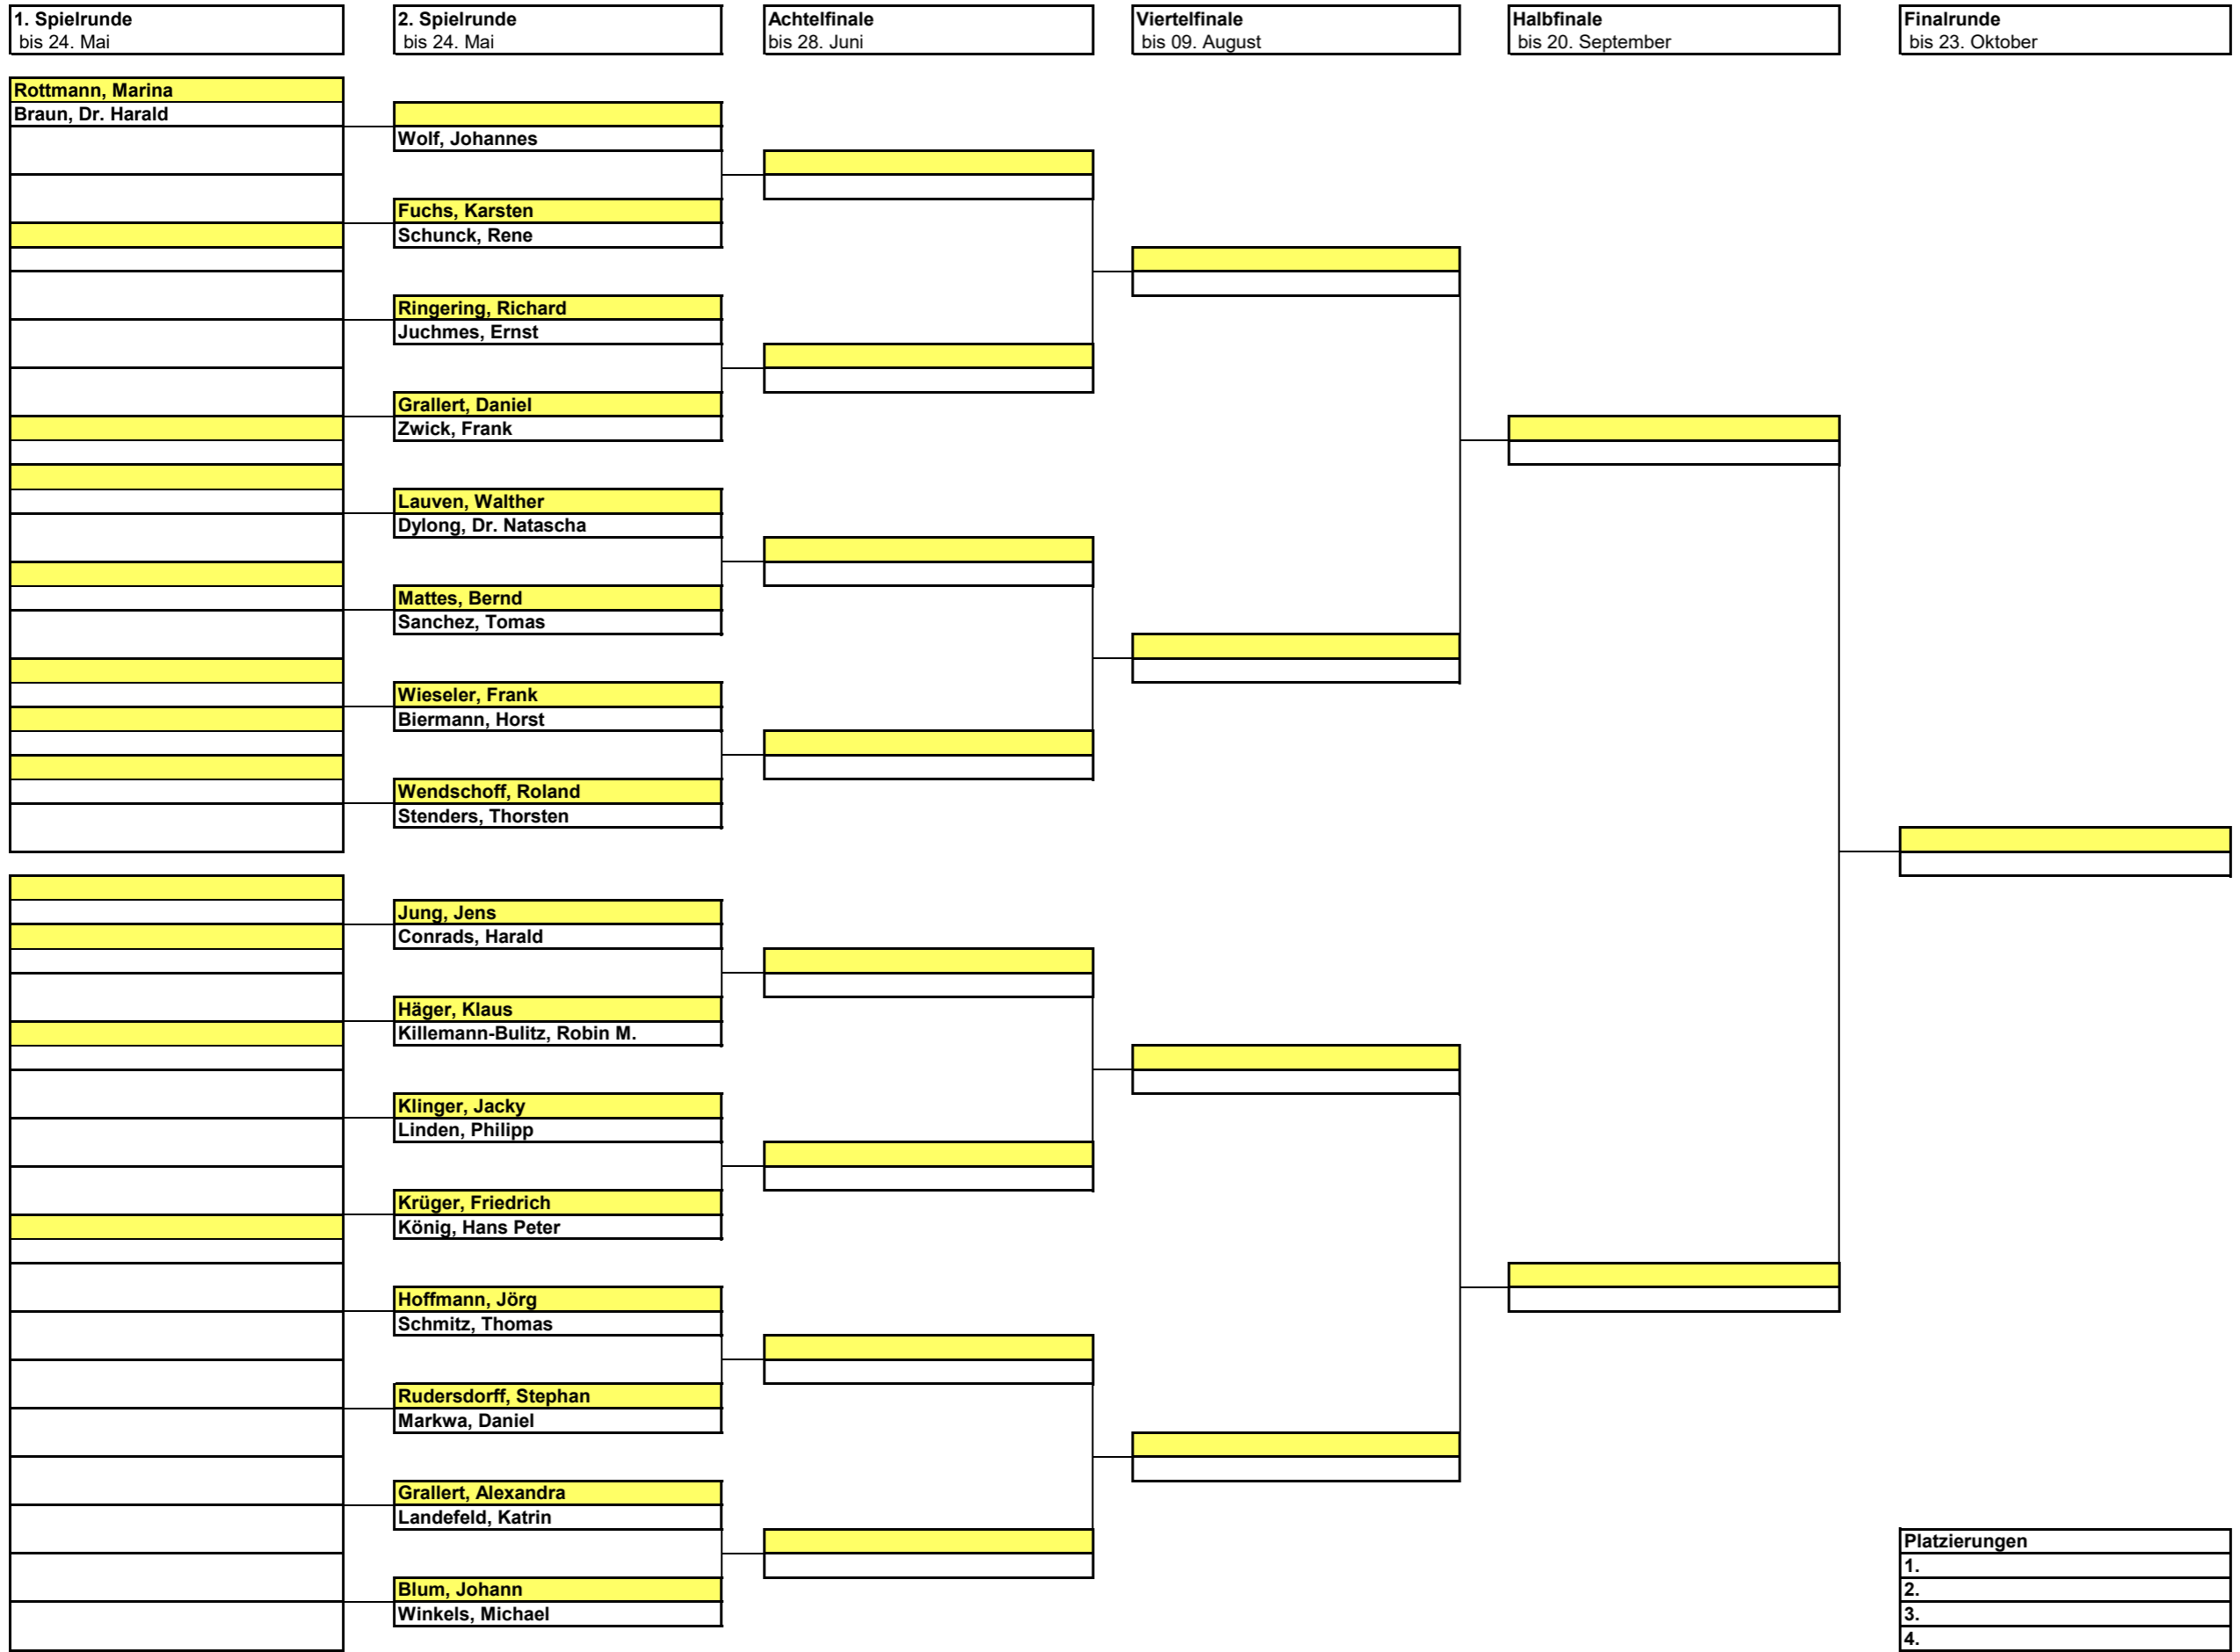

Fressnapf Klinger EINZEL-Matchplay

Platzierungen
1.
2.
3.
4.